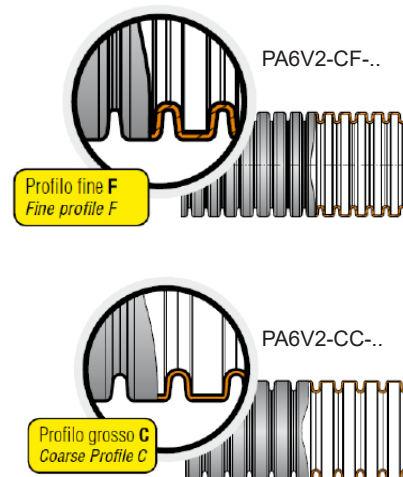

### Settori di Impiego / Areas of application

Codice Code	Ø Nominale NW Ø (mm)	Ø int. Ø int. (mm)	Ø est. Ø ext. (mm)	R. di curvatura Bend radius (mm)	Lunghezza matassa Reel length (m)
PA6V2-CF-07B	7	6,2	10,0	15	50
PA6V2-CF-10B	10	9,6	12,8	20	50
PA6V2-CF-12B	12	12,0	15,7	30	50
PA6V2-CF-17B	17	16,6	21,1	35	50
PA6V2-CF-23B	23	22,6	28,4	40	50
PA6V2-CF-29B	29	29,0	34,5	50	25
PA6V2-CF-36B	36	36,5	42,2	55	25
PA6V2-CF-48B	48	45,6	53,8	65	25
PA6V2-CC-17B	17	16,1	21,1	35	50
PA6V2-CC-23B	23	22,0	28,5	40	50
PA6V2-CC-29B	29	28,3	34,7	50	50
PA6V2-CC-36B	36	35,8	42,3	55	25
PA6V2-CC-48B	48	46,7	54,2	65	25
PA6V2-CC-56B	56	56,3	67,2	100	25
PA6V2-CC-70B	70	67,2	79,6	130	25
PA6V2-CC-95B	95	91,3	106,0	170	10