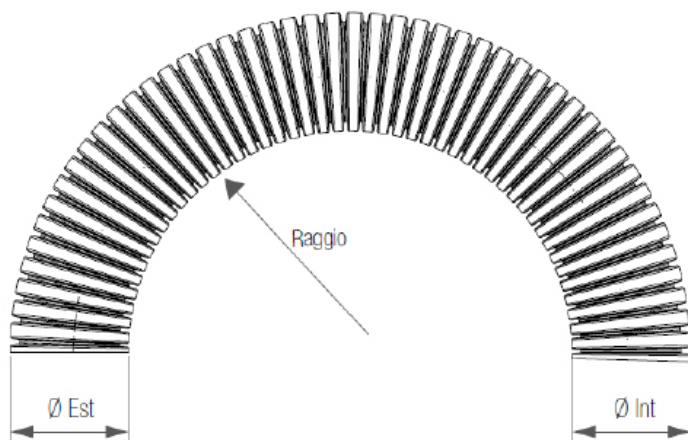

### Settori di Impiego / Areas of application

Codice Code	Ø Nominale NW Ø (mm)	Ø int. Ø int. (mm)	Ø est. Ø ext. (mm)	R. di curvatura Bend radius (mm)	Lunghezza matassa Reel length (m)
PA6V2-CF-07B	7	6,2	10,0	15	50
PA6V2-CF-10B	10	9,6	12,8	20	50
PA6V2-CF-12B	12	12,0	15,7	30	50
PA6V2-CF-17B	17	16,6	21,1	35	50
PA6V2-CF-23B	23	22,6	28,4	40	50
PA6V2-CF-29B	29	29,0	34,5	50	25
PA6V2-CF-36B	36	36,5	42,2	55	25
PA6V2-CF-48B	48	45,6	53,8	65	25
PA6V2-CC-17B	17	16,1	21,1	35	50
PA6V2-CC-23B	23	22,0	28,5	40	50
PA6V2-CC-29B	29	28,3	34,7	50	50
PA6V2-CC-36B	36	35,8	42,3	55	25
PA6V2-CC-48B	48	46,7	54,2	65	25
PA6V2-CC-56B	56	56,3	67,2	100	25
PA6V2-CC-70B	70	67,2	79,6	130	25
PA6V2-CC-95B	95	91,3	106,0	170	10